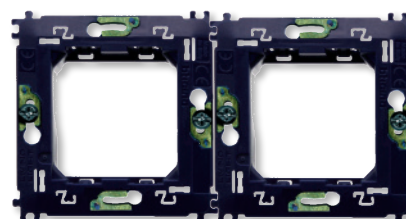

## doble placa de recubrimiento (cristal)

Artículo : VMBGP2S(W/B)

VMBGP2SB

Para usar con Bticino® Livinglight Enchufe, botones, ...

VMBGP2SW

Necesario: 2x: soporte VMBGPFS para los paneles de cristal Velbus (con tornillos).