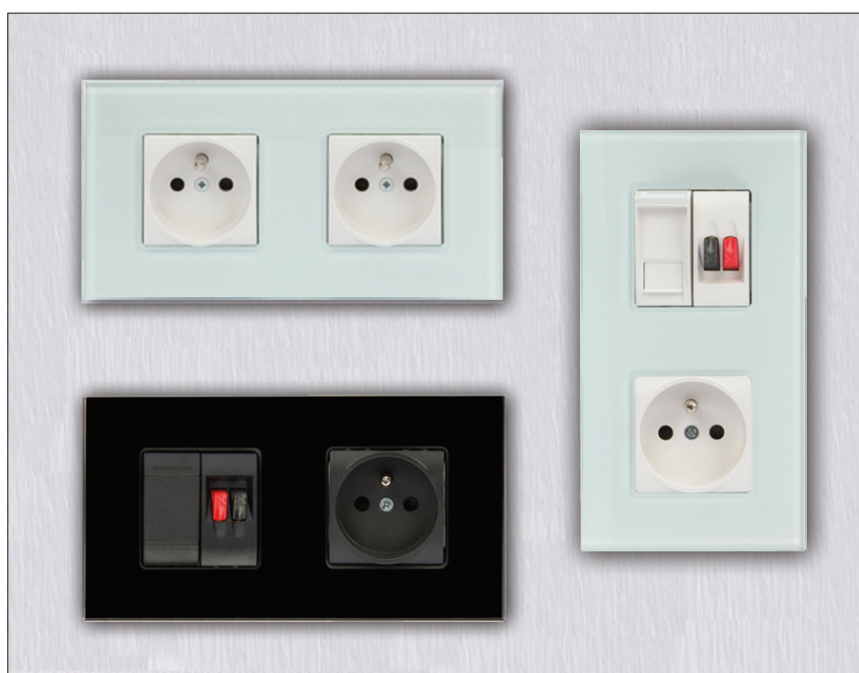

## doble placa de recubrimiento (cristal)

Artículo : VMBGP2S(W/B)

VMBGP2SB

Para usar con Bticino® Livinglight Enchufe, botones, ...

VMBGP2SW

Necesario: 2x: soporte VMBGPFS para los paneles de cristal Velbus (con tornillos).