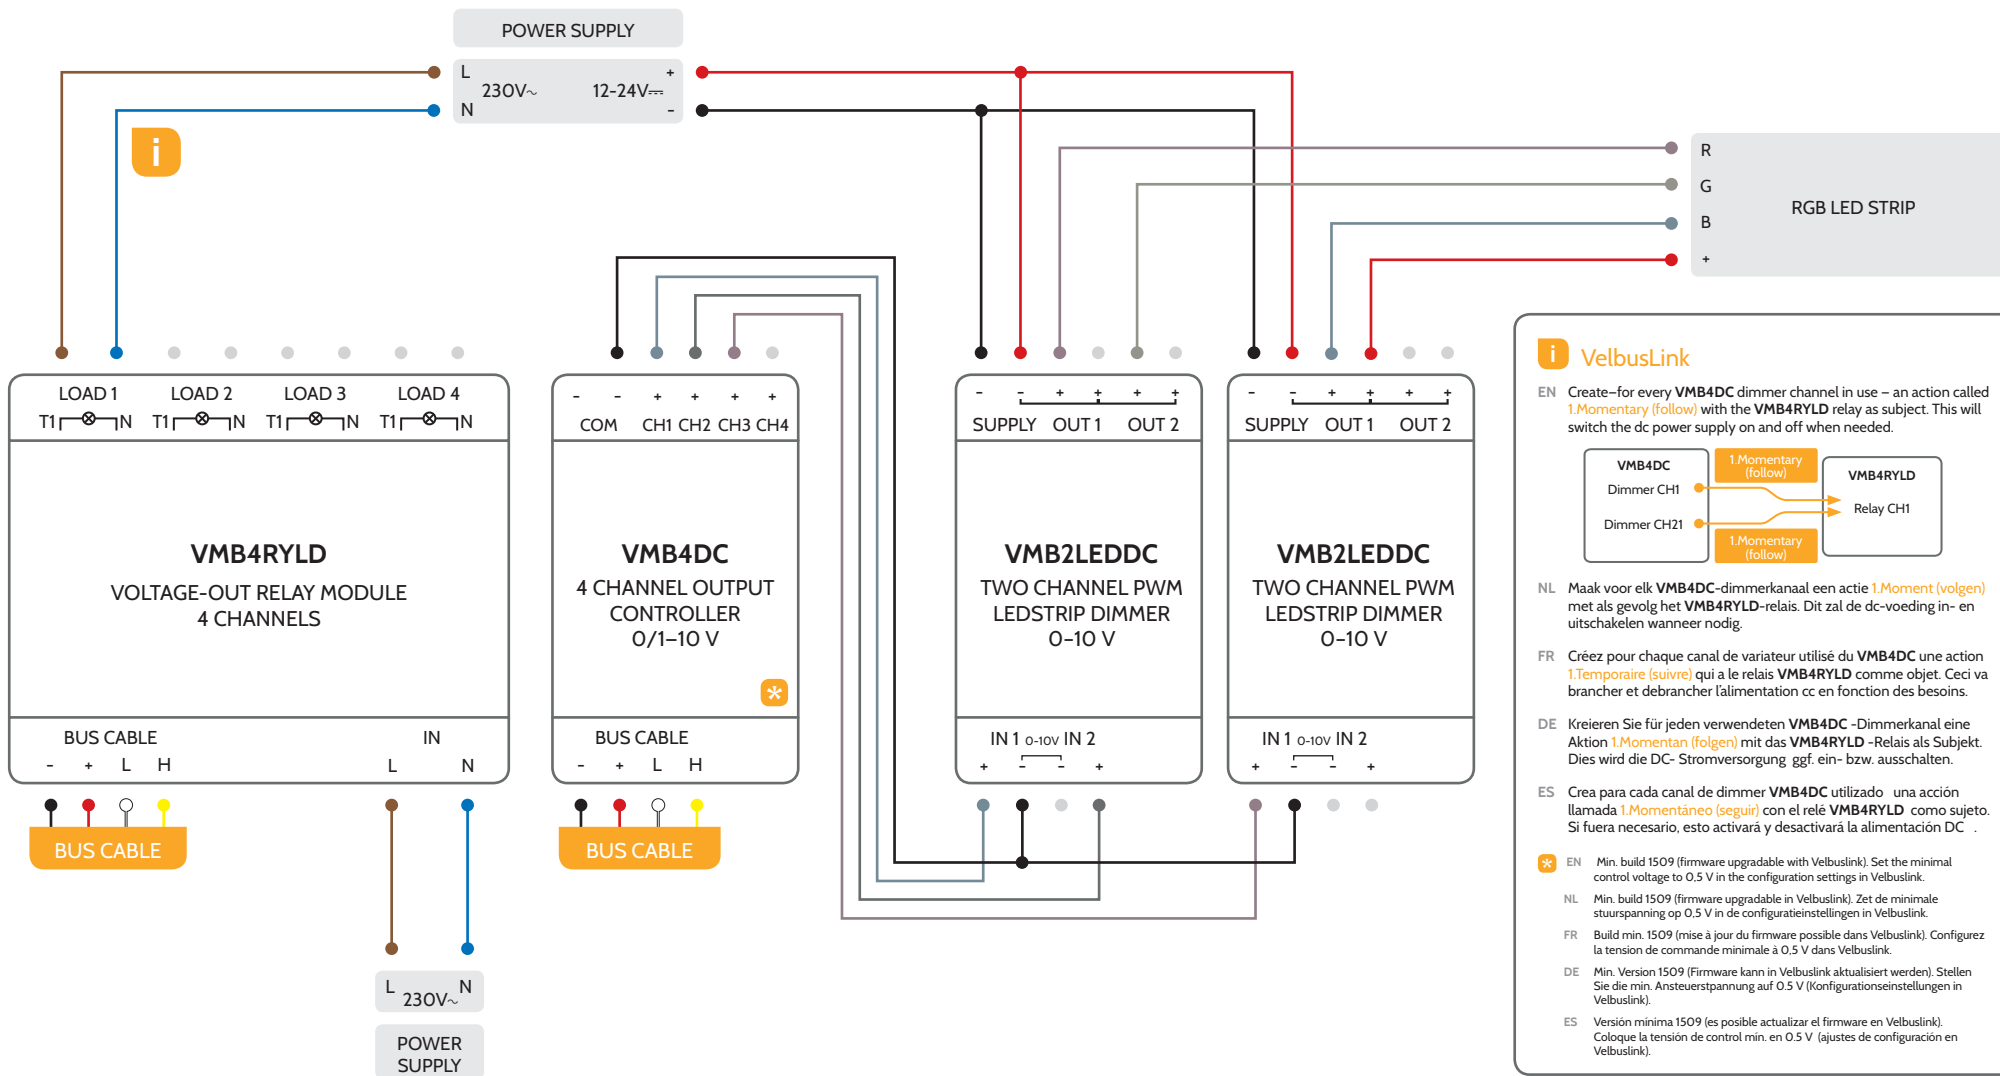

Connection of an RGB led strip

Aansluiting van een RGB-ledstrip
 Connection d'un flexible à led RVB
 RGB-LED-Streifen anschließen
 Conectar una tira LED RGB

Diagram VMB2LEDDC 01 RGB