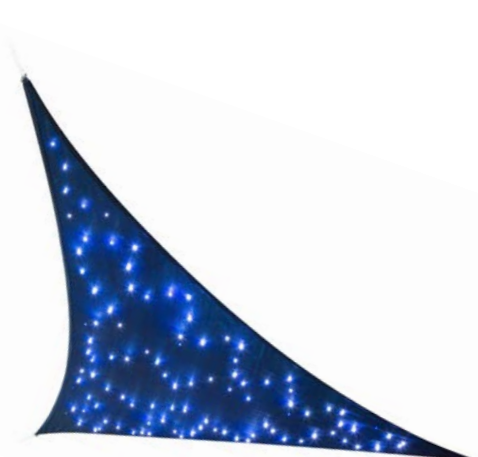

colour	dark blue
number of LEDs	100
shape	triangle
material	high-density knitted polyethylene canvas (180 g/m ²)
dimensions	3.6 m x 3.6 m x 3.6 m
solar panel included	1.2 V 1500 mA
autonomy	6 hrs
water permeable	

Voile d'ombrage led - ciel étoilé

GSS36MLEDSKY

CHARACTÉRISTIQUES

- protégez-vous du soleil pendant la journée tout en apportant une ambiance chaleureuse à votre jardin ou votre terrasse dans la soirée
- 100 LED intégrées
- avec panneau solaire: ne nécessite pas de piles ni de câbles
- capteur crépusculaire: les LED s'allument automatiquement au crépuscule (il est possible de désactiver le capteur)
- 2 modes: allumage continu - clignoter
- forte résistance au vent et excellente tenue des couleurs, perméable et résistant, filtre 90% des rayons UV
- toile polyéthylène tressé haute densité (180 g/m²)
- extrémités et contours renforcés
- anneaux en acier inoxydable

couleur	bleu foncé
nombre de LED	100
forme	triangle
matériau	toile polyéthylène tressé haute densité (180 g/m ²)
dimensions	3.6 m x 3.6 m x 3.6 m
panneau solaire inclus	1.2 V 1500 mA
autonomie	6 h
perméable	

Vela de sombra con iluminación led 'cielo estrellado'

PEREL[®]

GSS36MLEDSKY

CARACTERÍSTICAS

- esta vela resulta ideal para protegerte del sol durante el día y darle un toque acogedor a tu jardín o terraza de noche
- con 100 LEDs
- viene con panel solar: no se necesitan ni cables ni baterías
- sensor crepuscular: los LEDs se encienden automáticamente de noche (es posible desactivar el sensor)
- 2 modos: luz continua - parpadear
- resistente al viento y la decoloración, permeable, tejido duradero, ofrece hasta un 90 % de protección ante los rayos UV
- tejido de polietileno de alta densidad (180 g/m²)
- extremos y laterales reforzados
- anillos de acero inoxidable