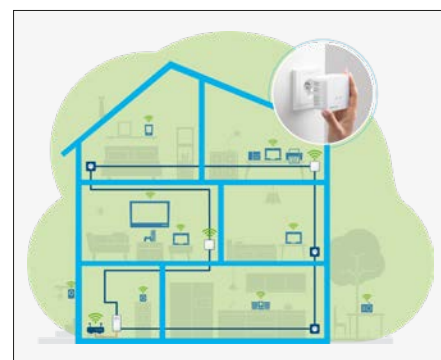

DEVOLO MAGIC 2 WiFi next multiroom kit

8629

CHARACTÉRISTIQUES

- Kit multiroom comprenant 1x Magic LAN + 2x Magic 2 next WiFi adapters. Parfait pour une couverture jusqu'à 180 m².
- Technologie MIMO multi-utilisateurs : une connexion optimale pour tous vos appareils WiFi.
- Internet via le réseau électrique : Stable, rapide et sans obstacles.
- Réception WiFi sans fil : ininterrompue et dans chaque pièce.
- Deux ports Gigabit : Connectez deux autres appareils stationnaires à Internet.
- Une technologie à l'épreuve du temps : conçue pour les loisirs modernes.

DEVOLO MAGIC 2 WiFi next adaptateur

8717

CHARACTÉRISTIQUES

- Adaptateur séparé: 1 adaptateur pour étendre votre réseau Magic 2 Next Powerline existant : Parfait pour un coup de pouce internet dans une pièce de votre choix. Ne peut être utilisé qu'en combinaison avec au moins un adaptateur Magic 2.

DEVOLO MAGIC 2 LAN DINrail

8528

CHARACTÉRISTIQUES

- Transforme n'importe quelle prise électrique en un point Internet potentiel allant jusqu'à 2400 Mbits/s via le réseau électrique.
- Maximise les possibilités du CPL grâce au couplage de phase automatique.
- Entrée de signal Internet optimale et discrète, directement à la source.