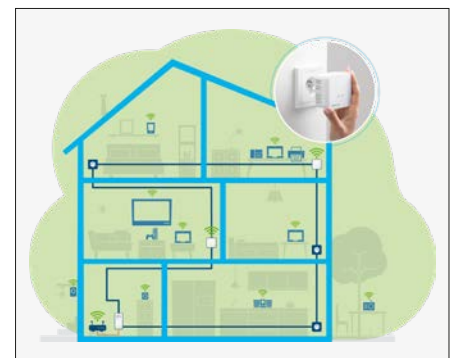

DEVOLO MAGIC 2 WiFi next adapter

8717

EIGENSCHAPPEN

- Losse adapter: 1 adapter voor de uitbreiding van uw bestaande Magic 2 Next Powerline-netwerk: Perfect voor een internetboost in een ruimte naar keuze. Alleen te gebruiken in combinatie met ten minste één Magic 2-adapter.

DEVOLO MAGIC 2 LAN DINrail

8528

EIGENSCHAPPEN

- Highspeed-Powerline direct uit de meterkast: Tovert via het elektriciteitsnet elk stopcontact om tot een potentieel internetpunt met snelheden tot 2400 Mbps.
- Professionele pionier voor internet via het elektriciteitsnet: maximaliseert de mogelijkheden van Powerline dankzij automatische fasekoppeling.
- Centraal netwerkknoppunt: optimale en onopvallende invoer van het internetsignaal, direct bij de bron.