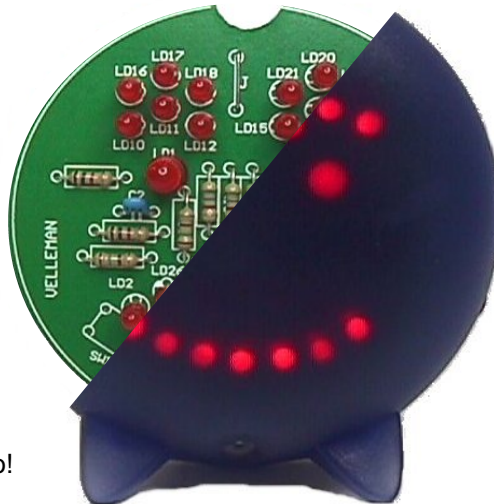

Es casi fin de semana...