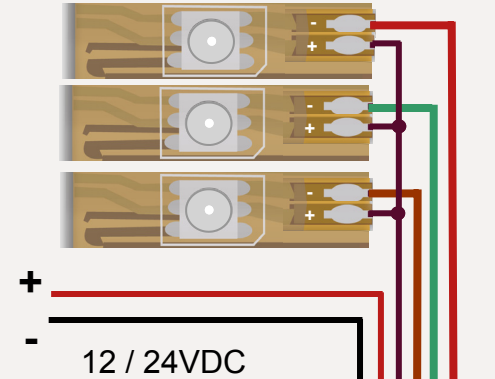

monte de manera vertical y asegúrese de que tenga suficiente ventilación

**RGB operation - RGB bediëning – pilotage RVB - RGB-
Bedienung - control RGB**

Total: max 180W/12 - 360W/24V

**Colour sequence - kleurvolgorde –
séquence des couleurs - Farbfolge -
secuencia de los colores**

Colour \ kleur \ couleur \ Farbe \ color

**One colour operation – eenkleurig gebruik – emploi
unicolore - einfarbige Anwendung - uso unicolor**

Total: max 180W/12V - 360W/24V

min. Max.

intensity \ intensiteit \ intensité \ Intensität \ intensidad