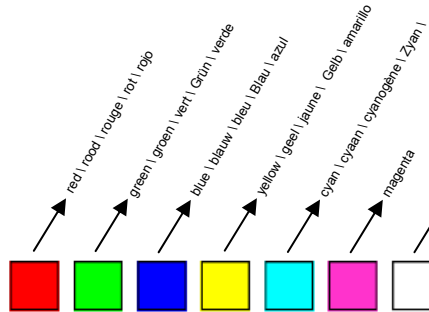

Mount vertically and keep ventilated.

Verticaal monteren en voor voldoende ventilatie zorgen.

Montez verticalement et assurez une ventilation suffisante.

montieren Sie vertikal und sorgen Sie für genügend Ventilation

monte de manera vertical y asegúrese de que tenga suficiente ventilación

**RGB operation - RGB bediëning – pilotage RVB - RGB-
Bedienung - control RGB**

Total: max 180W/12 - 360W/24V

**Colour sequence - kleurvolgorde –
séquence des couleurs - Farbfolge -
secuencia de los colores**

Colour \ kleur \ couleur \ Farbe \ color

**One colour operation – eenkleurig gebruik – emploi
unicolore - einfarbige Anwendung - uso unicolor**

Total: max 180W/12V - 360W/24V

min. Max.

intensity \ intensiteit \ intensité \ Intensität \ intensidad