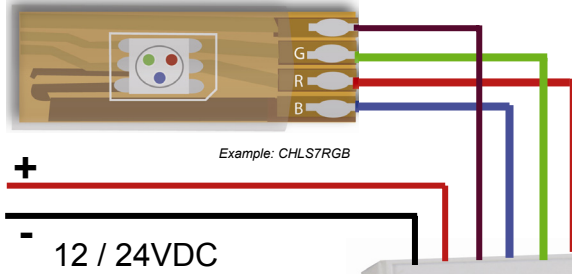

Mount vertically and keep ventilated.

Verticaal monteren en voor voldoende ventilatie zorgen.

Montez verticalement et assurez une ventilation suffisante.

montieren Sie vertikal und sorgen Sie für genügend Ventilation

monte de manera vertical y asegúrese de que tenga suficiente ventilación

**RGB operation - RGB bediëning – pilotage RVB - RGB-
Bedienung - control RGB**

Total: max 180W/12 - 360W/24V

**Colour sequence - kleurvolgorde –
séquence des couleurs - Farbfolge -
secuencia de los colores**

Colour \ kleur \ couleur \ Farbe \ color

**One colour operation – eenkleurig gebruik – emploi
unicolore - einfarbige Anwendung - uso unicolor**

Total: max 180W/12V - 360W/24V

min. Max.

intensity \ intensiteit \ intensité \ Intensität \ intensidad