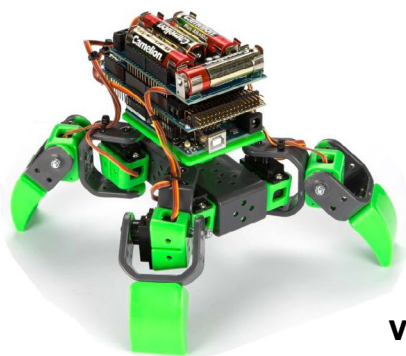

ALLBOT®

EXPANDABLE ROBOT SYSTEM

OPCIÓN ALLBOT®: PATA CON 3 SERVOS

RÉFERENCIA: VR013

¡Mejore sus propias creaciones con el juego de patas ALLBOT®!

Características:

- todas las piezas que necesita para crear una pata adicional con 3 articulaciones
- 3 x servomotor 9G
- incluye diferentes tipos de patas para su ALLBOT®
- incluye los tornillos necesarios

VR408

ALLBOT opciones:

VR012: pata con 2 servos

VR001: transmisor IR para smartphone