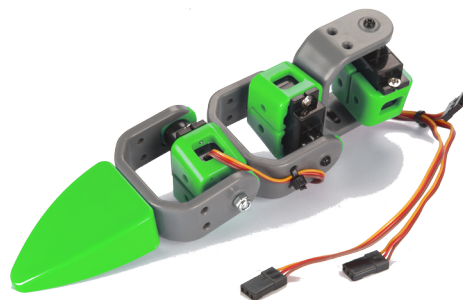

ALLBOT®

EXPANDABLE ROBOT SYSTEM

OPCIÓN ALLBOT®: PATA CON 3 SERVOS

RÉFERENCIA: VR013

¡Mejore sus propias creaciones con el juego de patas ALLBOT®!

Características:

- todas las piezas que necesita para crear una pata adicional con 3 articulaciones
- 3 x servomotor 9G
- incluye diferentes tipos de patas para su ALLBOT®
- incluye los tornillos necesarios

VR408

ALLBOT opciones:

VR012: pata con 2 servos

VR001: transmisor IR para smartphone