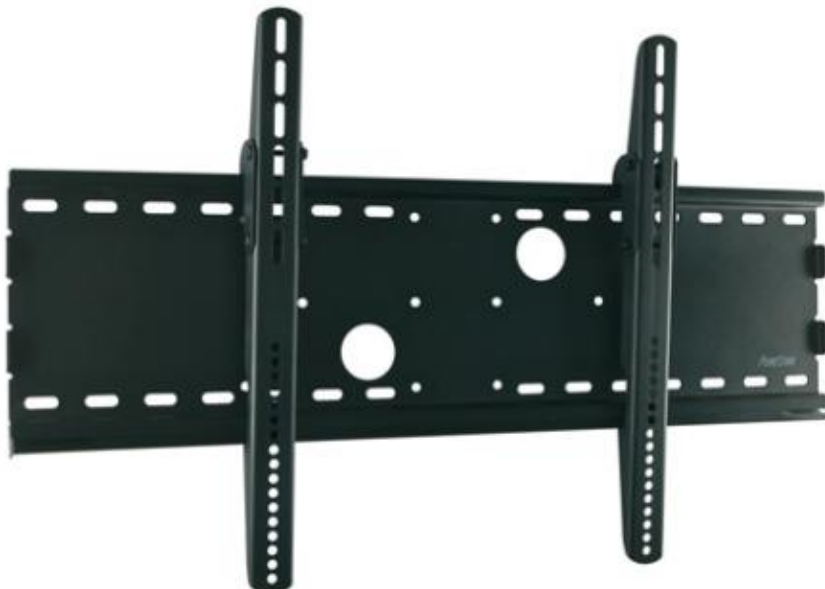

Soportes inclinables de pared para TV.

STV-656N

CARACTERÍSTICAS	Soporte inclinable de pared para TV de 37" a 70" (94 a 178 cm).
SOPORTE	Inclinable verticalmente -5° Distancia a la pared en posición vertical: 3'2 cm Nivel de burbuja Sistema de seguridad
COLOR	Negro
PESO MÁXIMO SOPORTADO	75 kg
MEDIDAS	Placa pared: 81 x 22 cm Anchura ajustable de 4 a 77 cm x 50 cm alto Compatible con VESA 600 x 400 máximo
PESO	4'5 kg