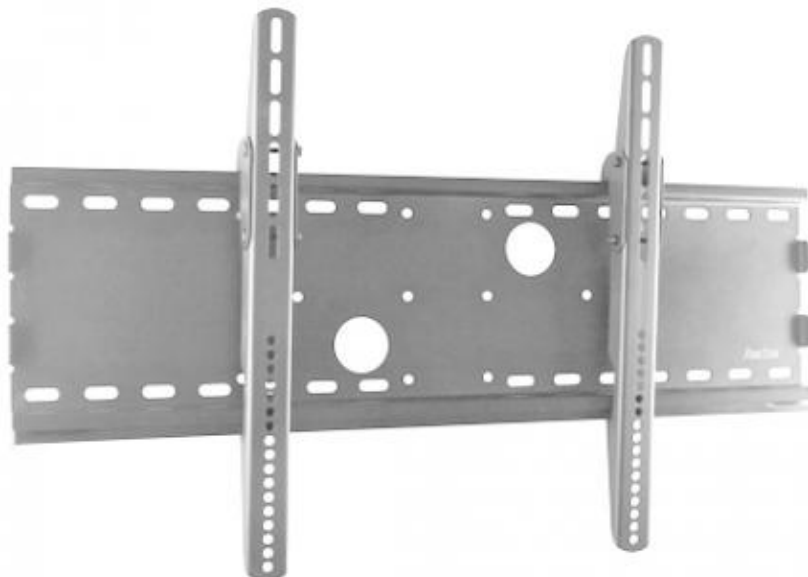

Soportes inclinables de pared para TV.

STV-656P

CARACTERÍSTICAS	Soporte inclinable de pared para TV de 37" a 70" (94 a 178 cm). Inclinable verticalmente -5°
SOPORTE	Distancia a la pared en posición vertical: 3'2 cm Nivel de burbuja Sistema de seguridad
COLOR	Plata
PESO MÁXIMO SOPORTADO	75 kg
MEDIDAS	Placa pared: 81 x 22 cm Anchura ajustable de 4 a 77 cm x 50 cm alto Compatible con VESA 600 x 400 máximo
PESO	4'5 kg