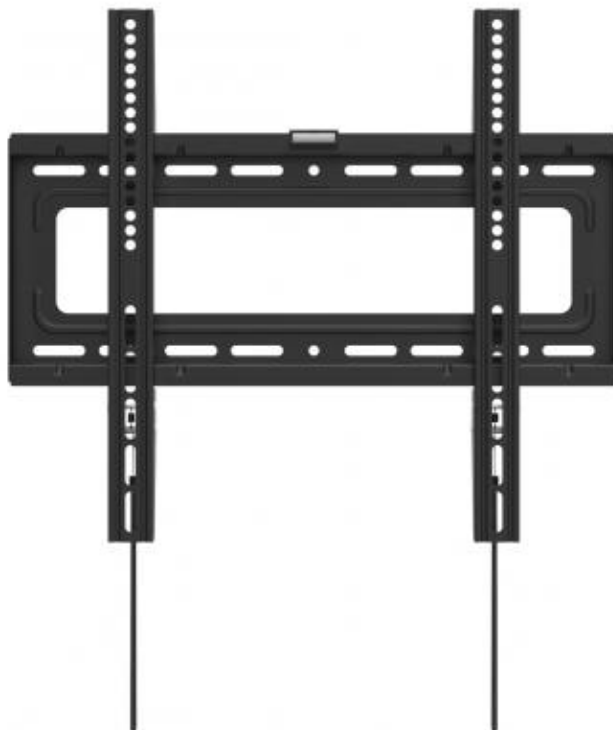

Soportes extraplano de pared para TV
Sencillos y de fácil instalación.

STV-7244N

CARACTERÍSTICAS	Soporte extraplano de pared para TV de 32" a 55" (81 a 140 cm).
SOPORTE	Distancia a la pared en posición vertical: 2'8 cm Nivel de burbuja Sistema de seguridad
COLOR	Negro
PESO MÁXIMO SOPORTADO	40 kg
MEDIDAS	Placa pared: 50'4 x 20'8 cm Anchura ajustable de 10 a 40 cm x 40 cm alto Compatible con VESA 400 x 400 máximo
PESO	1'7 kg