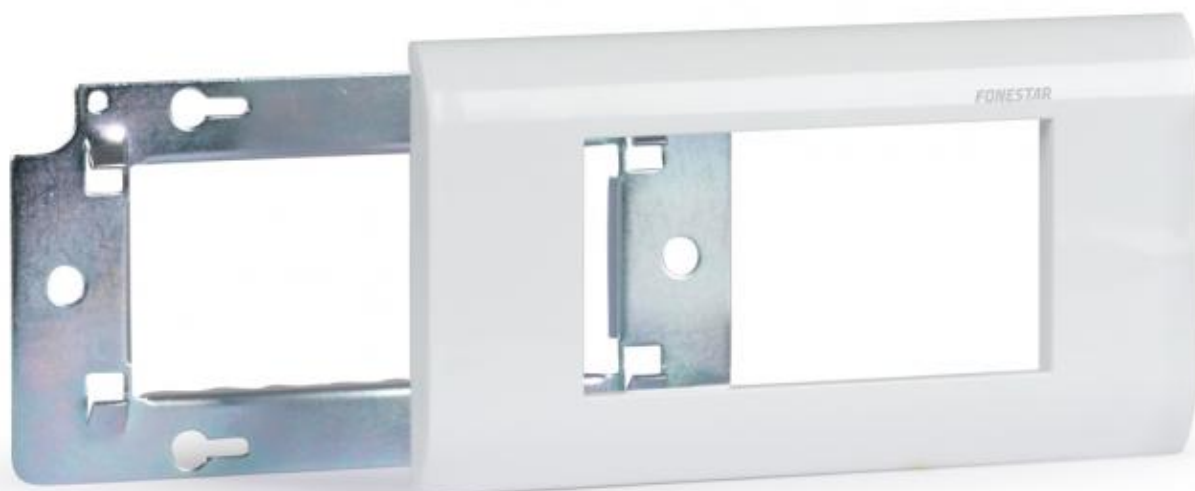

Marcos, chasis y cajas de superficie WP.

Sistema de paneles de conexión modulares para instalación de audiovisuales, aulas, salas de conferencias, etc.

WP-149MCH

CARACTERÍSTICAS	Marco y chasis para instalación en caja de superficie WP-148CJ Ventana para 2 paneles de conexión.
COLOR	Blanco (RAL 9003)
MEDIDAS	148 x 80 mm