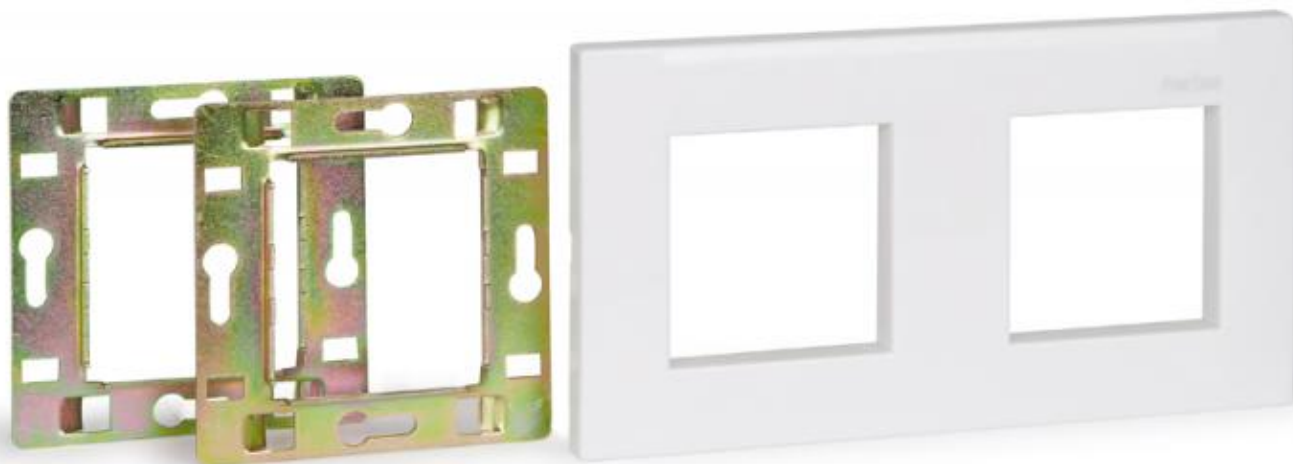

Marcos y chasis para instalación en caja de empotrar universal cuadrada.

Sistema de paneles de conexión modulares para instalación de audiovisuales, aulas, salas de conferencias, etc.

WP-150MCH

CARACTERÍSTICAS	Marco y 2 chasis para instalación en 2 cajas estándar europeas. 2 ventanas para 2 paneles de conexión.
COLOR	Blanco (RAL 9003)
MEDIDAS	150 x 80 mm