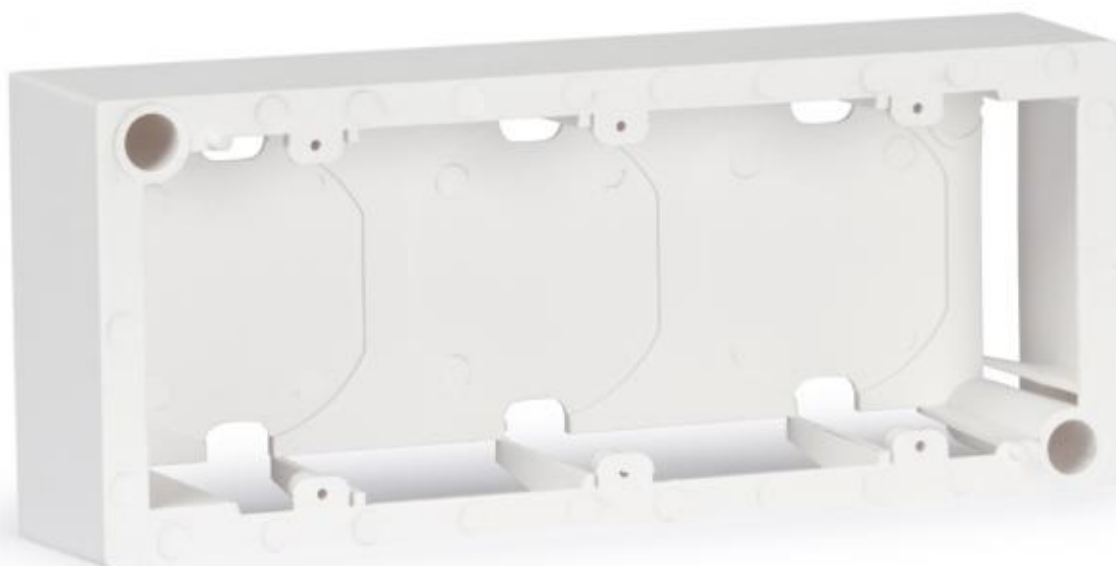

Marcos, chasis y cajas de superficie WP.

Sistema de paneles de conexión modulares para instalación de audiovisuales, aulas, salas de conferencias, etc.

WP-194CJ

CARACTERÍSTICAS	Caja de superficie para marco y chasis WP-195MCH.
COLOR	Blanco (RAL 9003)
MEDIDAS	194 x 81 x 42 mm fondo