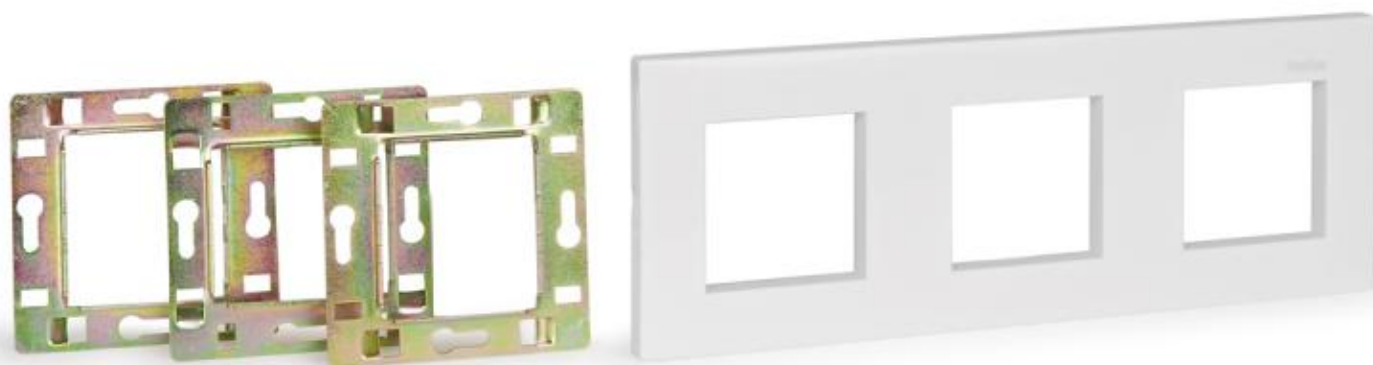

Marcos y chasis para instalación en caja de empotrar universal cuadrada.

Sistema de paneles de conexión modulares para instalación de audiovisuales, aulas, salas de conferencias, etc.

### **WP-220MCH**

CARACTERÍSTICAS	Marco y 3 chasis para instalación en 3 cajas estándar europeas. 3 ventanas para 3 paneles de conexión.
COLOR	Blanco (RAL 9003)
MEDIDAS	220 x 80 mm