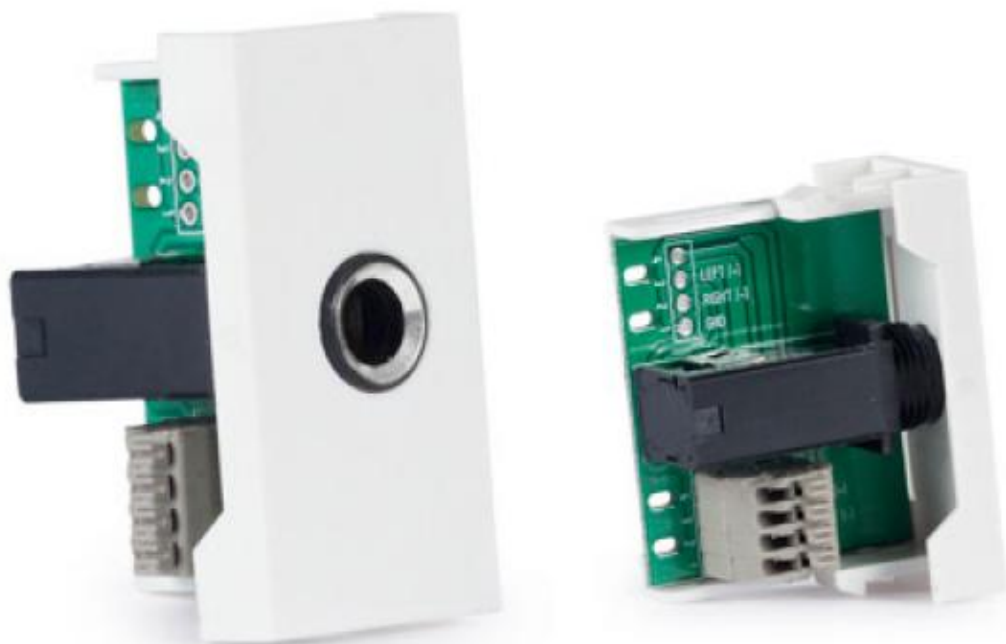

Paneles de conexión para instalaciones de audiovisuales, aulas, salas de conferencias, etc.
Sistema de paneles de conexión modulares con diferentes conectores.

WP-36J

CARACTERÍSTICAS	Jack 6,3 mm estéreo hembra. 1/2 panel de conexión. Conexión rápida sin tornillos o soldadura.
COLOR	Blanco (RAL 9003)
MEDIDAS	22,5 x 45 x 34 mm fondo