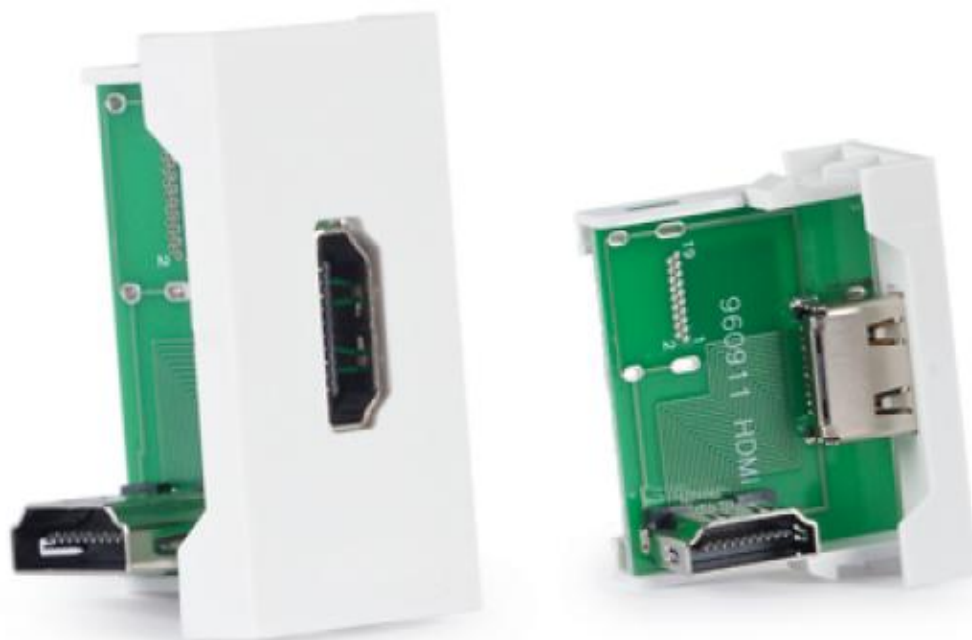

Paneles de conexión para instalaciones de audiovisuales, aulas, salas de conferencias, etc.
Sistema de paneles de conexión modulares con diferentes conectores.

WP-37H

CARACTERÍSTICAS	HDMI hembra. 1/2 panel de conexión. Conexión por HDMI hembra 90°.
COLOR	Blanco (RAL 9003)
MEDIDAS	22'5 x 45 x 33'3 mm fondo