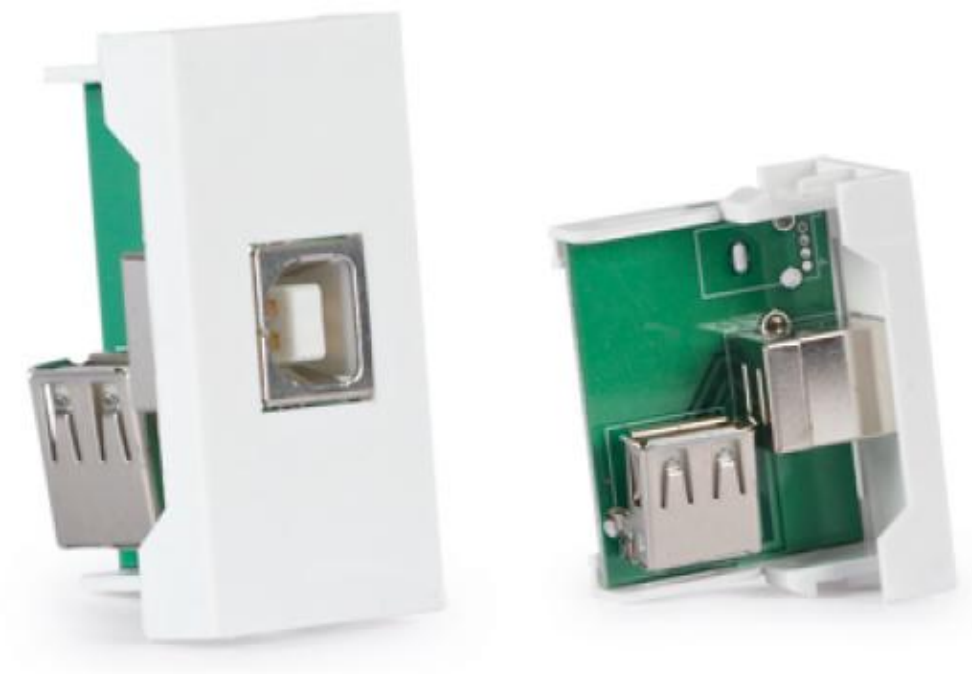

Paneles de conexión para instalaciones de audiovisuales, aulas, salas de conferencias, etc.
Sistema de paneles de conexión modulares con diferentes conectores.

WP-45UB

CARACTERÍSTICAS	USB B hembra. 1/2 panel de conexión. Conexión por USB A hembra 90°.
COLOR	Blanco (RAL 9003)
MEDIDAS	22'5 x 45 x 33'3 mm fondo