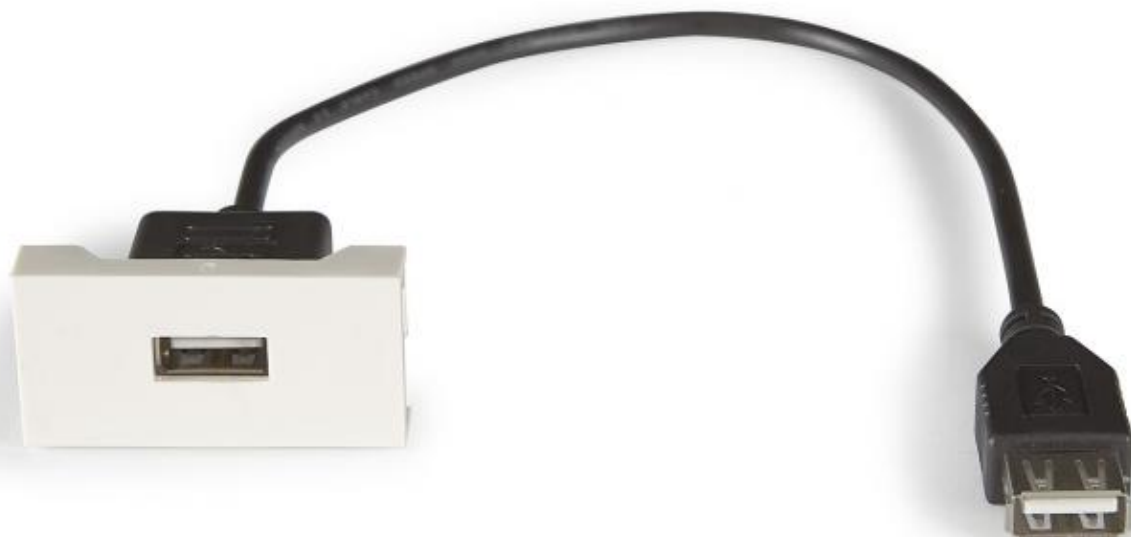

Panel de conexión USB A con cable de 20 cm.

Paneles de conexión para instalaciones de audiovisuales, aulas, salas de conferencias, etc.

Sistema de paneles de conexión modulares con diferentes conectores.

WP-63U-02

CARACTERÍSTICAS	USB A hembra. 1/2 panel de conexión. Conexión por cable de 20 cm con conector USB A hembra.
COLOR	Blanco (RAL 9003)
MEDIDAS	45 x 22'5 x 33 mm fondo