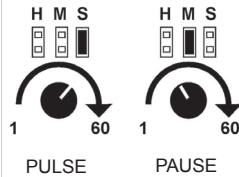

Wide timing range

Ruime tijdsinstelling
Large plage de délai
Großer Zeitbereich
Gran rango de tiempo

Easy time setting

Gemakkelijke tijdsinstelling
Facile à programmer
Einfach zu programmieren
Fácil de programar