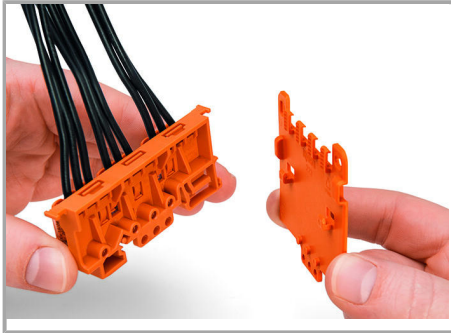

Hebt u vragen over onze producten?
U kunt ons telefonisch bereiken op het nr. +32 (0) 2 7179090.

WAGO 222-505

[URL](#) [Download](#)

ZUKEN Portal 222-505

[URL](#) [Download](#)

Gebruiksaanwijzingen

Securing a strain relief plate (222-505) to the mounting carrier.

Securing a strain relief plate (222-505) to the mounting carrier.

Wijzigingen voorbehouden. Let ook op de verdere productdocumentatie!

WAGO BeLux nv
Excelsiorlaan 11
1930 Zaventem
Telefoon.: +32 (0)2 717 90 90 | Fax: +32 (0)2 717 90 99
E-mail: info-be@wago.com | Web: www.wago.be