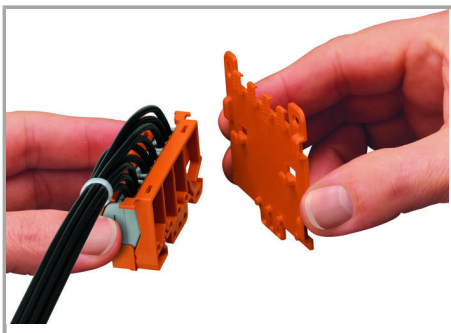

Hebt u vragen over onze producten?
U kunt ons telefonisch bereiken op het nr. +32 (0) 2 7179090.

WAGO 222-505

[URL](#) [Download](#)

ZUKEN Portal 222-505

[URL](#) [Download](#)

Gebruiksaanwijzingen

Securing a strain relief plate (222-505) to the mounting carrier.